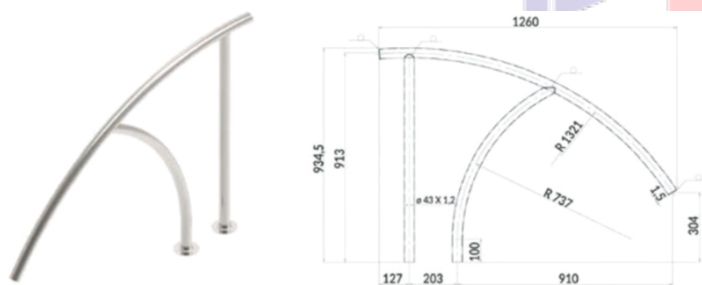

Sorties de bain

Sorties de bain

-2 ancrages ou platines soudées A316L

Dimensions : 1255 x 911 ou 979 mm (L x H)

Option à choisir à la commande :

- Sorties de bain + platines soudées -4,5kg (FLX-350-0057)
- Sorties de bain + kit de scellement (ancrages) -4,5kg (FLX-350-0043)

Sorties de bain pour spa

Dimensions : 810x 567mm (L x H)

Option à choisir à la commande :

- Rampe de SPA 316l avec ancrage au sol (FLX-350-0042)
- Kit liner pour sortie de bain et échelles D43mm (FLX-350-0093)

Sorties de bain design (FLX-350-0273)

-2 platines soudées A316L

Dimensions : 1260 x 913 mm (L x H)

Sorties de bain design (FLX-350-0039)

-Piètement platine soudée 316L

Dimensions : 1829 x 2006 mm (L x H)

Sorties de bain design