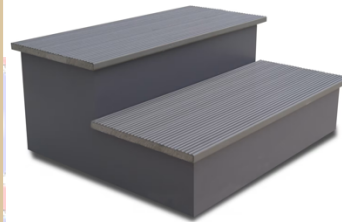

Kit d'entretien (PSY-850-0072)

Contenu :

- 1 épuisette de fond
- 1 brosse incurvée
- 1 manche télescopique
- 1 absorbeur d'écume
- 1 dispositif hydraulique de nettoyage ou de vidange

Escalier d'accès

Escalier Thunder (42002CL0R)
2 marches
En bois synthétique

Escalier Butterfly (42002CL0W)
2 marches
En bois synthétique

Escalier Creek (42002CL0T)
2 marches
En bois synthétique

Escalier Grafito (42002CL0K)
2 marches
En bois synthétique

Escalier en PVC Basic (60194)
2 marches
Gris côtier