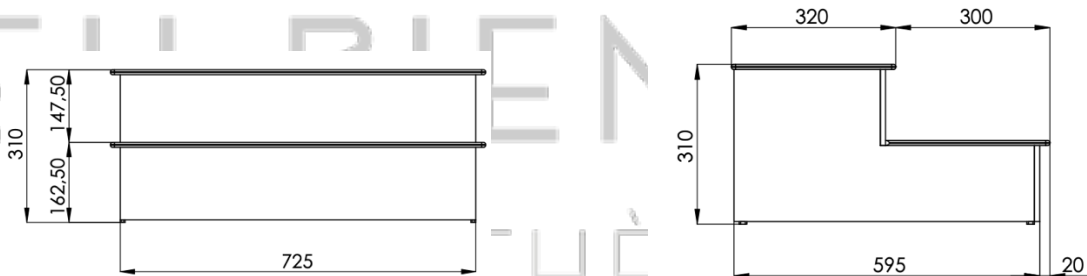

Sorties de bain

Sorties de bain

-2 ancrages ou platines soudées A316L

Dimensions : 1255 x 911 ou 979 mm (L x H)

Option à choisir à la commande :

- Sorties de bain + platines soudées -4,5kg (FLX-350-0057)
- Sorties de bain + kit de scellement (ancrages) -4,5kg (FLX-350-0043)

Sorties de bain pour spa

Dimensions : 810x 567mm (L x H)

Option à choisir à la commande :

- Rampe de SPA 316l avec ancrage au sol (FLX-350-0042)
- Kit liner pour sortie de bain et échelles D43mm (FLX-350-0093)

Sorties de bain design (FLX-350-0273)

-2 platines soudées A316L

Dimensions : 1260 x 913 mm (L x H)

Sorties de bain design (FLX-350-0039)

-Piètement platine soudée 316L

Dimensions : 1829 x 2006 mm (L x H)

Sorties de bain design

BLEU BIEN-ÊTRE
SAUNATHÈQUE

Sorties de bain

Modèle 800x800mm

-2 mains courantes D43mm

-316L

Dimensions : 800 x 800 mm (L x H)

Option à choisir à la commande :

- A visser (05541)