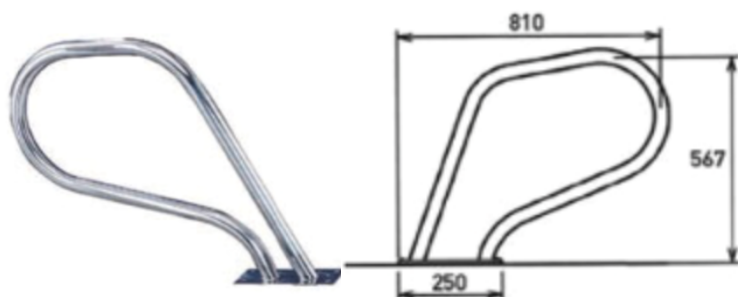

Sorties de bain

Sorties de bain

-2 ancrages ou platines soudées A316L

Dimensions : 1255 x 911 ou 979 mm (L x H)

Option à choisir à la commande :

- Sorties de bain + platines soudées -4,5kg (FLX-350-0057)
- Sorties de bain + kit de scellement (ancrages) -4,5kg (FLX-350-0043)

Sorties de bain pour spa

Dimensions : 810x 567mm (L x H)

Option à choisir à la commande :

- Rampe de SPA 316l avec ancrage au sol (FLX-350-0042)
- Kit liner pour sortie de bain et échelles D43mm (FLX-350-0093)

-2 ancrages ou platines soudées A316L

Dimensions : 1405 x 920 ou 988mm (L x H)

Option à choisir à la commande :

- Sorties de bain grand modèle sur platine (FLX-350-0058)
- Sorties de bain grand modèle à encastrer (FLX-350-0044)