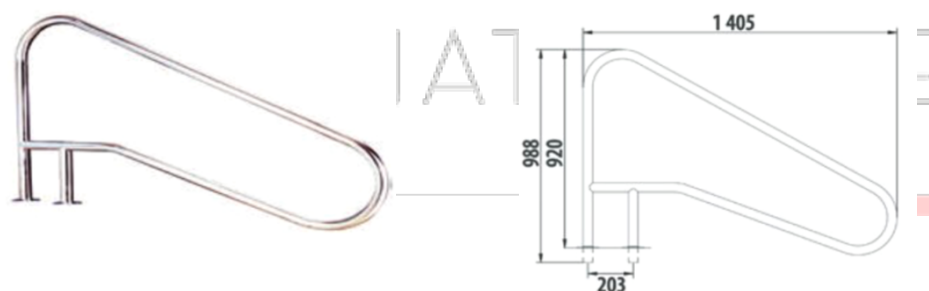

Sorties de bain pour spa

Dimensions : 810x 567mm (L x H)

Option à choisir à la commande :

- Rampe de SPA 316l avec ancrage au sol (FLX-350-0042)
- Kit liner pour sortie de bain et échelles D43mm (FLX-350-0093)

Sorties de bain design (FLX-350-0273)

-2 platines soudées A316L

Dimensions : 1260 x 913 mm (L x H)

Sorties de bain design (FLX-350-0039)

-Piètement platine soudée 316L

Dimensions : 1829 x 2006 mm (L x H)

Sorties de bain design

-2 ancrages ou platines soudées A316L

Dimensions : 1405 x 920 ou 988mm (L x H)

Option à choisir à la commande :

- Sorties de bain grand modèle sur platine (FLX-350-0058)
- Sorties de bain grand modèle à encastrer (FLX-350-0044)

BLEU BIEN-ÊTRE
SAUNATHÈQUE

Sorties de bain

Modèle 800x800mm

-2 mains courantes D43mm

-316L

Dimensions : 800 x 800 mm (L x H)

Option à choisir à la commande :

- A visser (05541)