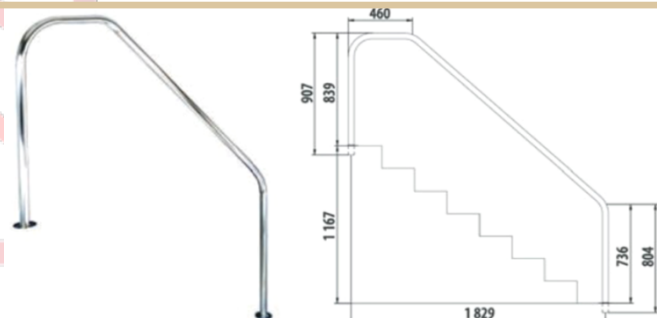

Sorties de bain

Sorties de bain

-2 ancrages ou platines soudées A316L

Dimensions : 1255 x 911 ou 979 mm (L x H)

Option à choisir à la commande :

- Sorties de bain + platines soudées -4,5kg (FLX-350-0057)
- Sorties de bain + kit de scellement (ancrages) -4,5kg (FLX-350-0043)

Sorties de bain pour spa

Dimensions : 810x 567mm (L x H)

Option à choisir à la commande :

- Rampe de SPA 316l avec ancrage au sol (FLX-350-0042)
- Kit liner pour sortie de bain et échelles D43mm (FLX-350-0093)

Sorties de bain design (FLX-350-0273)

-2 platines soudées A316L

Dimensions : 1260 x 913 mm (L x H)

Sorties de bain design (FLX-350-0039)

-Piètement platine soudée 316L

Dimensions : 1829 x 2006 mm (L x H)

Sorties de bain design

-2 ancrages ou platines soudées A316L

Dimensions : 1405 x 920 ou 988mm (L x H)

Option à choisir à la commande :

- Sorties de bain grand modèle sur platine (FLX-350-0058)
- Sorties de bain grand modèle à encastrer (FLX-350-0044)