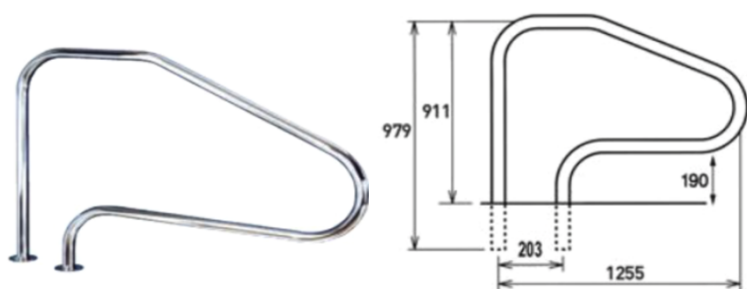

Escalier Butterfly (42002CL0W)
2 marches
En bois synthétique

Escalier Creek (42002CL0T)
2 marches
En bois synthétique

Escalier Grafito (42002CL0K)
2 marches
En bois synthétique

Escalier en PVC Basic (60194)
2 marches
Gris côtier

Sorties de bain

Sorties de bain

-2 ancrages ou platines soudées A316L

Dimensions : 1255 x 911 ou 979 mm (L x H)

Option à choisir à la commande :

- Sorties de bain + platines soudées -4,5kg (FLX-350-0057)
- Sorties de bain + kit de scellement (ancrages) -4,5kg (FLX-350-0043)

Sorties de bain pour spa

Dimensions : 810x 567mm (L x H)

Option à choisir à la commande :

- Rampe de SPA 316l avec ancrage au sol (FLX-350-0042)
- Kit liner pour sortie de bain et échelles D43mm (FLX-350-0093)